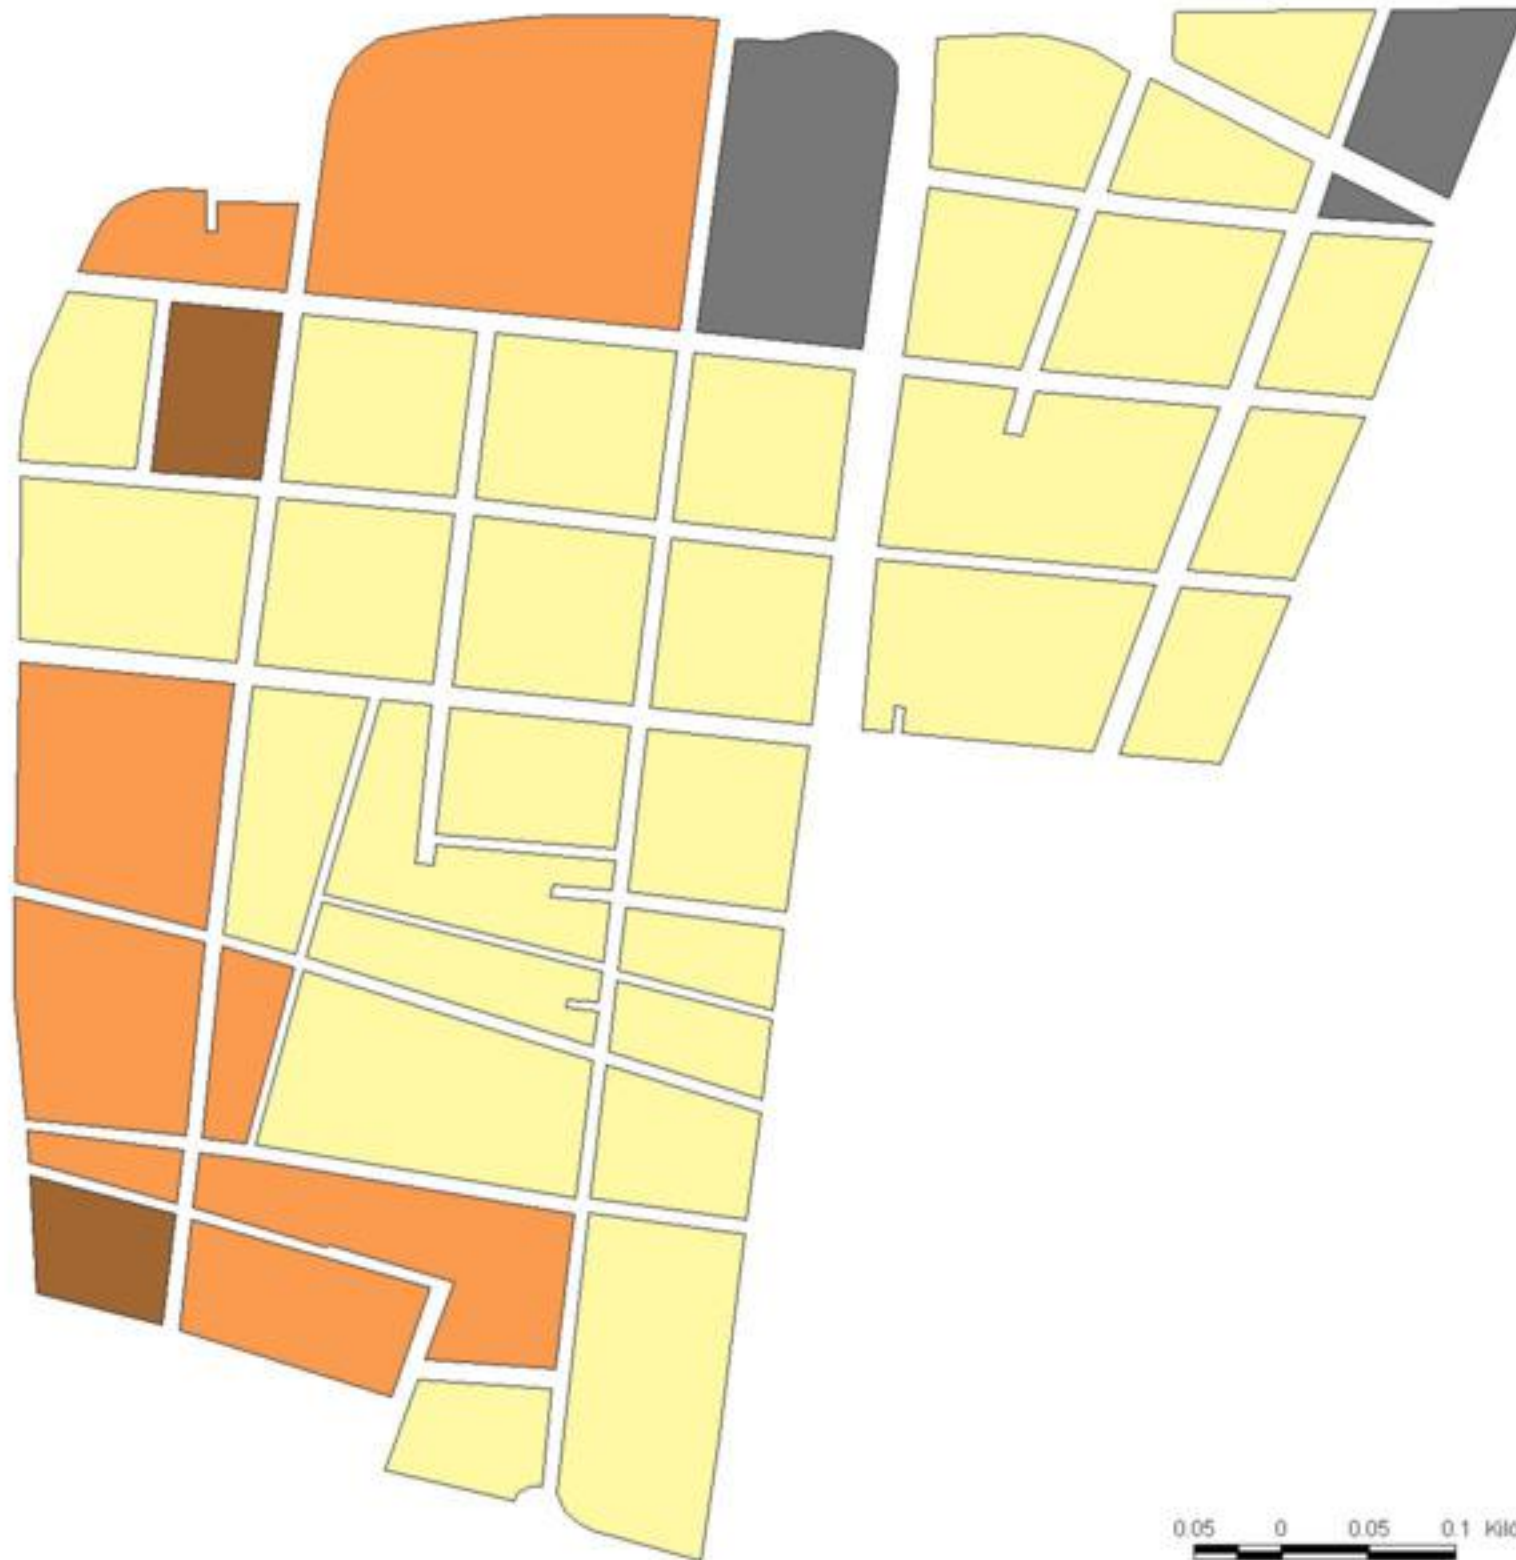

EVALUA DF
Consejo de Evaluación del
Desarrollo Social del
Distrito Federal

ÍNDICE DE DESARROLLO SOCIAL

Delegación: Benito Juárez
Colonia: Santa María Nonoalco
Grado de desarrollo: Alto

Grado de Desarrollo Social

-  Muy bajo
-  Bajo
-  Medio
-  Alto
-  Sin dato

0.05 0 0.05 0.1 Kilómetros

Fuente: Elaboración propia con datos de Seduvi e INEGI